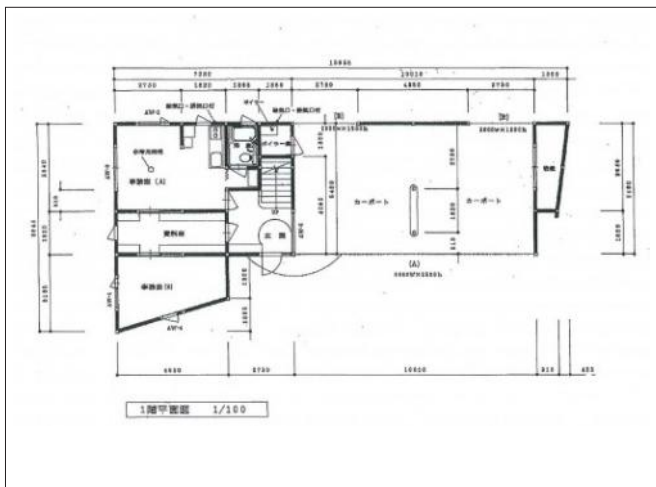

# 売事務所、中古住宅相談可

写真

写真

写真

写真

物件概要

物件種目	一戸建て（中古）		
物件名	売事務所、中古住宅相談可		
所在地	八戸市新井田 青森県八戸市新井田西平28-24		
合計価格（税込）	1,345万円		
建物価格	615万円	土地価格	730万円
諸経費	0万円		
管理物件番号	3470		
交通	寺沢		
1F床面積	106.30㎡（32.16坪）	3F床面積	
2F床面積	87.77㎡（26.55坪）		
延床面積	194.07㎡（58.71坪）		
延施工面積	194.07㎡（58.71坪）		
敷地面積			
土地面積	270.33㎡(81.77坪)		
間取り	4R		
地目	宅地		
用途地域	第一種低層住居専用		
建ぺい率	50%		
容積率	80%		
水道	公営水道		
ガス			
排水設備	浄化槽		
築年月	1998年03月		
取引形態	仲介		
小学校	新井田小学校(1,815m)		
中学校	大館中学校(1,995m)		
備考	内覧ご希望の際は事前にご連絡お願い致します。 事務所として使用していましたが一般住宅としても相談可。 リフォーム相談もお気軽にお問い合わせください。		