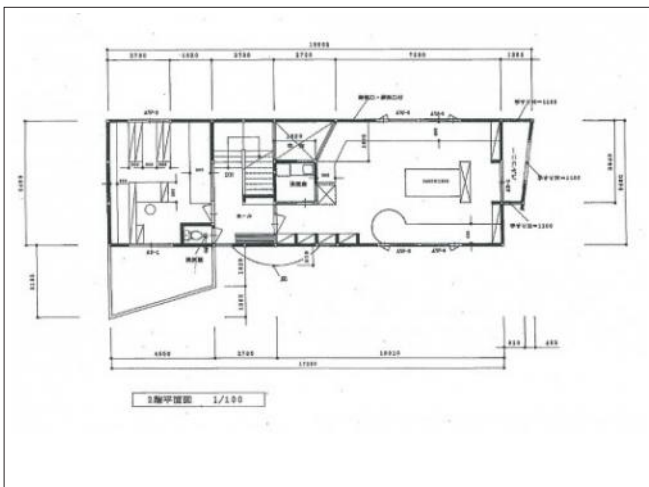

# 売事務所、中古住宅相談可

写真

写真

写真

写真

物件概要

物件種目	一戸建て（中古）		
物件名	売事務所、中古住宅相談可		
所在地	八戸市新井田 青森県八戸市新井田西平28-24		
合計価格（税込）	1,345万円		
建物価格	615万円	土地価格	730万円
諸経費	0万円		
管理物件番号	3470		
交通	寺沢		
1F床面積	106.30㎡（32.16坪）	3F床面積	
2F床面積	87.77㎡（26.55坪）		
延床面積	194.07㎡（58.71坪）		
延施工面積	194.07㎡（58.71坪）		
敷地面積			
土地面積	270.33㎡(81.77坪)		
間取り	4R		
地目	宅地		
用途地域	第一種低層住居専用		
建ぺい率	50%		
容積率	80%		
水道	公営水道		
ガス			
排水設備	浄化槽		
築年月	1998年03月		
取引形態	仲介		
小学校	新井田小学校(1,815m)		
中学校	大館中学校(1,995m)		
備考	内覧ご希望の際は事前にご連絡お願い致します。 事務所として使用していましたが一般住宅としても相談可。 リフォーム相談もお気軽にお問い合わせください。		