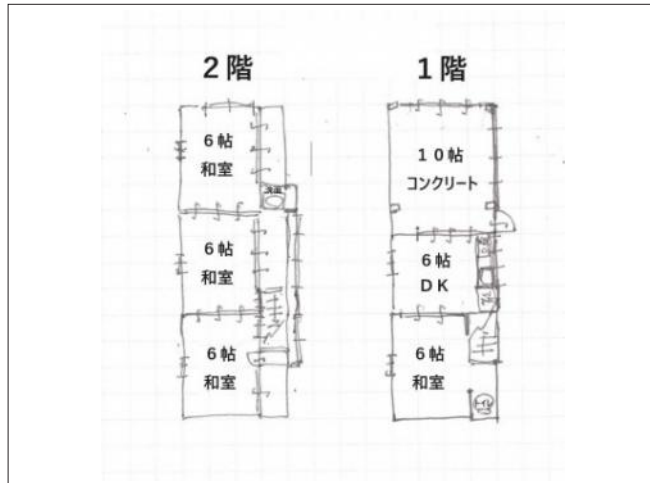

八戸市湊町 一戸建て 380万円

写真

写真

写真

写真

物件概要

物件種目	一戸建て (中古)		
物件名	八戸市湊町 一戸建て 380万円		
所在地	八戸市湊町 青森県八戸市湊町字本町39-1		
合計価格 (税込)	380万円		
建物価格	380万円	土地価格	0万円
諸経費	0万円		
管理物件番号	3518		
交通	JR八戸線陸奥湊駅から徒歩6分 / 湊町から徒歩1分		
1F床面積	41.45㎡ (12.54坪)	3F床面積	
2F床面積	41.45㎡ (12.54坪)		
延床面積	82.90㎡ (25.08坪)		
延施工面積	82.90㎡ (25.08坪)		
敷地面積			
土地面積	51.31㎡(15.52坪)		
間取り	5DK		
地目	宅地		
用途地域	商業		
建ぺい率	80%		
容積率	400%		
水道	公営水道		
ガス			
排水設備	公共下水道		
築年月			
取引形態	仲介		
小学校	湊小学校		
中学校	鯨中学校		
備考	内訳価格の建物代には土地代も含まれます 現況渡しとします 津波災害警戒区域の指定あり、計画道路予定あり		