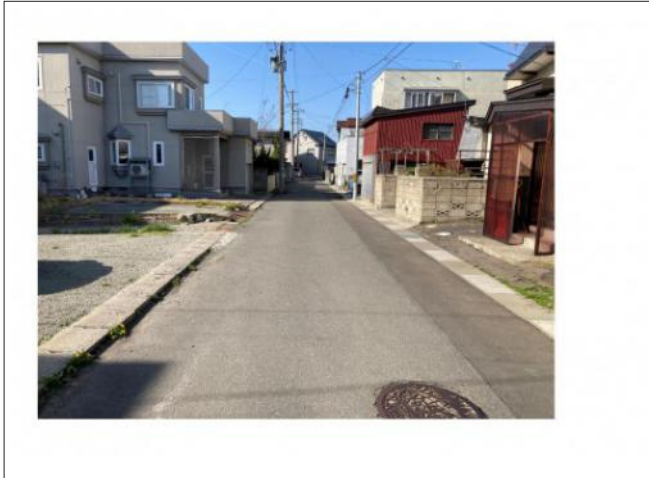

千富町2丁目 売地 1300万円

写真

写真

写真

写真

物件概要

物件種目	土地		
物件名	千富町2丁目 売地 1300万円		
所在地	青森市千富町 青森県青森市千富町2丁目12-6		
価格	1,300万円		
坪単価	133,050円	土地面積	323.00㎡(97.71坪)

管理物件番号	3545		
私道負担面積			
交通	青い森鉄道青森駅から徒歩25分		
現況	上物有	引渡時期	
設備	水道	ガス	
	排水		
建築条件	条件なし		
地目	宅地		
地勢			
都市計画	市街化区域		
用途地域	第一種低層住居専用		
建ぺい率	60%		
容積率	150%		
土地権利	所有権		
国土法	不要		
接道状況	一方 東側：幅員5.3m 公道に18m接面		
取引形態	その他		
小学校	金沢小学校 (1,029m)		
中学校	古川中学校 (738m)		
備考			