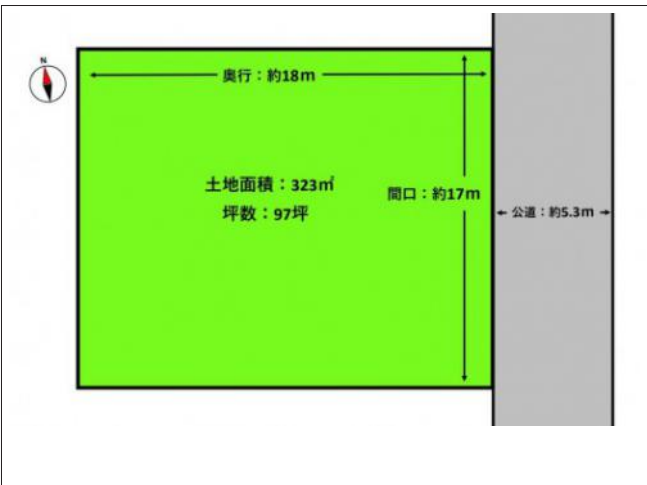

千富町2丁目 売地 1300万円

写真

写真

写真

写真

物件概要

物件種目	土地		
物件名	千富町2丁目 売地 1300万円		
所在地	青森市千富町 青森県青森市千富町2丁目12-6		
価格	1,300万円		
坪単価	133,050円	土地面積	323.00㎡(97.71坪)

管理物件番号	3545		
私道負担面積			
交通	青い森鉄道青森駅から徒歩25分		
現況	上物有	引渡時期	
設備	水道	ガス	
	排水		
建築条件	条件なし		
地目	宅地		
地勢			
都市計画	市街化区域		
用途地域	第一種低層住居専用		
建ぺい率	60%		
容積率	150%		
土地権利	所有権		
国土法	不要		
接道状況	一方 東側：幅員5.3m 公道に18m接面		
取引形態	その他		
小学校	金沢小学校 (1,029m)		
中学校	古川中学校 (738m)		
備考			