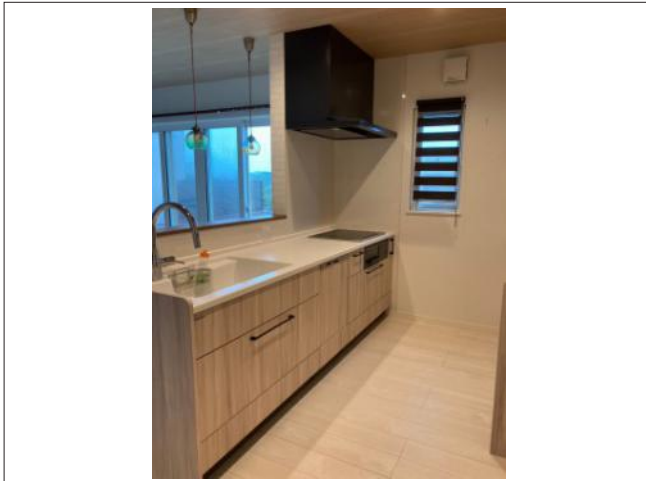

上北郡六戸町犬落瀬 一戸建て 2,950万円

写真

写真

写真

写真

物件概要

物件種目	一戸建て (中古)		
物件名	上北郡六戸町犬落瀬 一戸建て 2,950万円		
所在地	上北郡六戸町犬落瀬 青森県上北郡六戸町犬落瀬字柴山		
合計価格 (税込)	2,950万円		
建物価格	2,950万円	土地価格	0万円
諸経費	0万円		
管理物件番号	3581		
交通	六戸中学校から徒歩3分		
1F床面積	52.17㎡ (15.78坪)	3F床面積	
2F床面積	52.17㎡ (15.78坪)		
延床面積	104.34㎡ (31.56坪)		
延施工面積	104.34㎡ (31.56坪)		
敷地面積			
土地面積	311.87㎡(94.34坪)		
間取り	4LDK		
地目	宅地		
用途地域	第二種住居		
建ぺい率	60%		
容積率	200%		
水道	公営水道		
ガス			
排水設備	公共下水道		
築年月	2022年05月		
取引形態	仲介		
小学校	六戸小学校 (1,375m)		
中学校	六戸中学校 (260m)		
備考	現況のままでのお渡しです ~おススメポイント~ ○タナカホーム施工住宅 ○築浅物件 ○スーパー徒歩圏内		