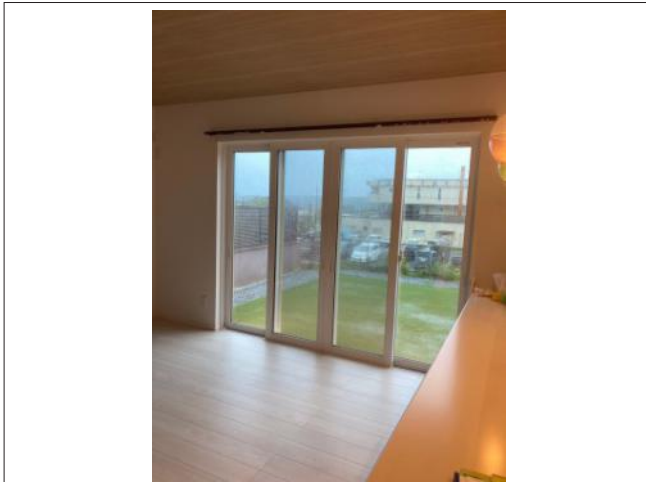

上北郡六戸町犬落瀬 一戸建て 2,950万円

写真

写真

写真

写真

物件概要

物件種目	一戸建て (中古)		
物件名	上北郡六戸町犬落瀬 一戸建て 2,950万円		
所在地	上北郡六戸町犬落瀬 青森県上北郡六戸町犬落瀬字柴山		
合計価格 (税込)	2,950万円		
建物価格	2,950万円	土地価格	0万円
諸経費	0万円		
管理物件番号	3581		
交通	六戸中学校から徒歩3分		
1F床面積	52.17㎡ (15.78坪)	3F床面積	
2F床面積	52.17㎡ (15.78坪)		
延床面積	104.34㎡ (31.56坪)		
延施工面積	104.34㎡ (31.56坪)		
敷地面積			
土地面積	311.87㎡(94.34坪)		
間取り	4LDK		
地目	宅地		
用途地域	第二種住居		
建ぺい率	60%		
容積率	200%		
水道	公営水道		
ガス			
排水設備	公共下水道		
築年月	2022年05月		
取引形態	仲介		
小学校	六戸小学校 (1,375m)		
中学校	六戸中学校 (260m)		
備考	現況のままでのお渡しです ~おススメポイント~ ○タナカホーム施工住宅 ○築浅物件 ○スーパー徒歩圏内		