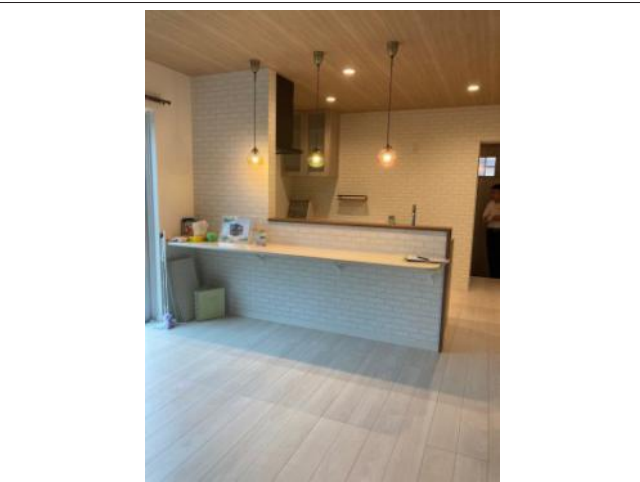

上北郡六戸町犬落瀬 一戸建て 2,950万円

写真

写真

写真

写真

物件概要

物件種目	一戸建て (中古)		
物件名	上北郡六戸町犬落瀬 一戸建て 2,950万円		
所在地	上北郡六戸町犬落瀬 青森県上北郡六戸町犬落瀬字柴山		
合計価格 (税込)	2,950万円		
建物価格	2,950万円	土地価格	0万円
諸経費	0万円		
管理物件番号	3581		
交通	六戸中学校から徒歩3分		
1F床面積	52.17㎡ (15.78坪)	3F床面積	
2F床面積	52.17㎡ (15.78坪)		
延床面積	104.34㎡ (31.56坪)		
延施工面積	104.34㎡ (31.56坪)		
敷地面積			
土地面積	311.87㎡(94.34坪)		
間取り	4LDK		
地目	宅地		
用途地域	第二種住居		
建ぺい率	60%		
容積率	200%		
水道	公営水道		
ガス			
排水設備	公共下水道		
築年月	2022年05月		
取引形態	仲介		
小学校	六戸小学校 (1,375m)		
中学校	六戸中学校 (260m)		
備考	現況のままでのお渡しです ~おススメポイント~ ○タナカホーム施工住宅 ○築浅物件 ○スーパー徒歩圏内		