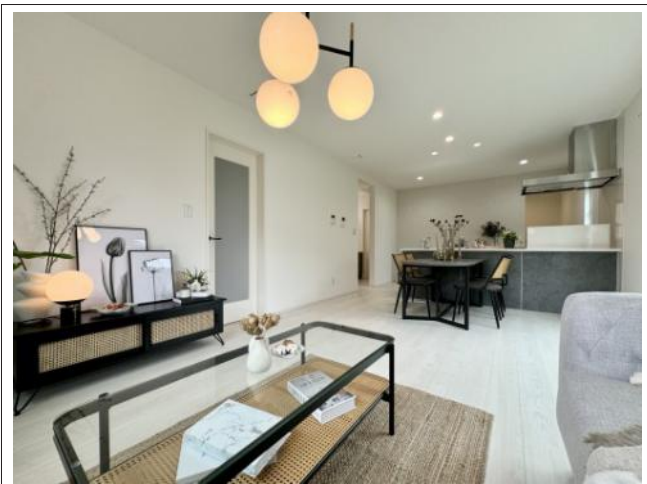

# 東二十一番町分譲住宅

写真

写真

写真

写真

物件概要

物件種目	一戸建て（新築）		
物件名	東二十一番町分譲住宅		
所在地	十和田市東二十一番町 青森県十和田市東二十一番町16-640（地番）		
合計価格（税込）	2,300万円		
建物価格	1,886万円	土地価格	414万円
諸経費	0万円		
管理物件番号	341		
交通	東北新幹線七戸十和田駅 東二十一番町から徒歩2分 三木野公園前から徒歩6分		
1F床面積		3F床面積	
2F床面積			
延床面積	49.68㎡（15.03坪）		
延施工面積	49.68㎡（15.03坪）		
敷地面積			
土地面積	249.00㎡(75.32坪)		
間取り	2LDK		
地目	宅地		
用途地域	第一種低層住居専用		
建ぺい率	50%		
容積率	80%		
水道	公営水道		
ガス			
排水設備	公共下水道		
築年月			
取引形態	売主		
小学校	東小学校（1,000m）		
中学校	東中学校（908m）		
備考			