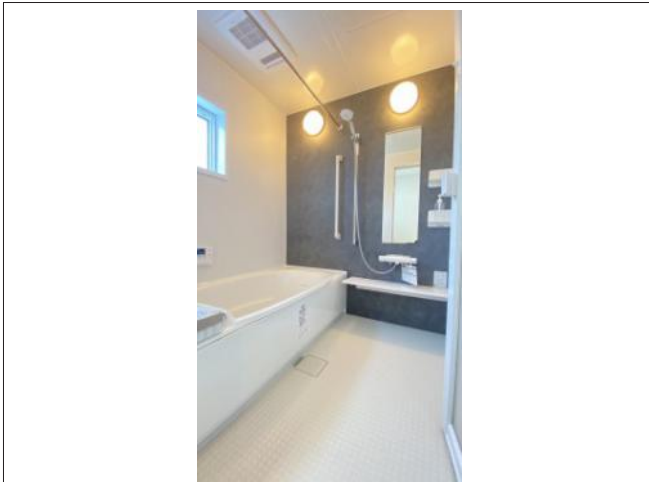

八戸市諏訪 一戸建て 3,200万円

写真

写真

写真

写真

物件概要

物件種目	一戸建て（新築）		
物件名	八戸市諏訪 一戸建て 3,200万円		
所在地	八戸市諏訪 青森県八戸市諏訪2丁目		
合計価格（税込）	3,200万円		
建物価格	3,200万円	土地価格	0万円
諸経費	0万円		
管理物件番号	9002		
交通	JR八戸線小中野駅から徒歩19分		
1F床面積		3F床面積	
2F床面積			
延床面積	99.00㎡（29.95坪）		
延施工面積	99.00㎡（29.95坪）		
敷地面積			
土地面積	213.25㎡(64.51坪)		
間取り	3LDK		
地目	宅地		
用途地域	第一種低層住居専用		
建ぺい率	50%		
容積率	80%		
水道	公営水道		
ガス			
排水設備	公共下水道		
築年月			
取引形態	仲介		
小学校	八戸小学校 (1,100m)		
中学校	小中野中学校 (1,000m)		
備考	～おススメポイント～ ○オール電化住宅 ○エアコン 2台・全室照明付き ○ジェットバス・食洗器付き ○吹付施工のアクアフォームで高断熱		