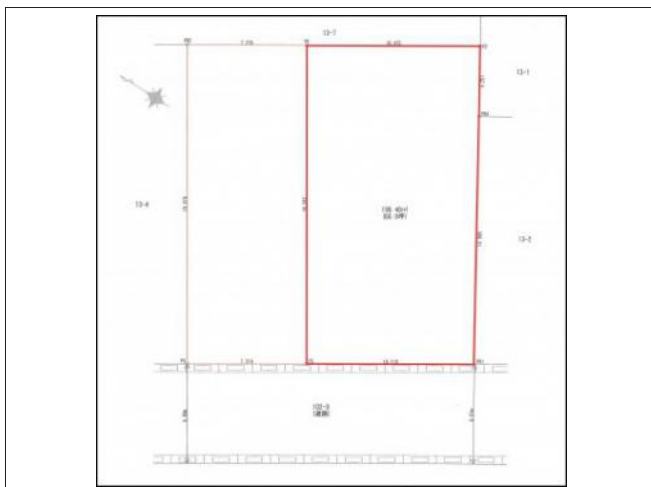

売市4丁目NO.2

写真

写真

写真

写真

物件概要

物件種目	土地		
物件名	売市4丁目NO.2		
所在地	八戸市売市 青森県八戸市売市4丁目13-3(地番)		
価格	1,080万円		
坪単価	179,952円	土地面積	198.40㎡(60.02坪)
管理物件番号	334		
私道負担面積			
交通	JR八戸線本八戸駅から徒歩18分 緑ヶ丘バス停から徒歩3分 西売市バス停から徒歩3分		
現況	更地	引渡時期	
設備	水道	ガス	
	排水		
建築条件	条件付き		
地目	宅地		
地勢			
都市計画	市街化区域		
用途地域	第二種中高層住居専用		
建ぺい率	60%		
容積率	200%		
土地権利	所有権		
国土法			
接道状況	南西側：幅員6m 公道に8.6m接面		
取引形態	売主		
小学校	江南小学校(988m)		
中学校	根城中学校(1,159m)		
備考			