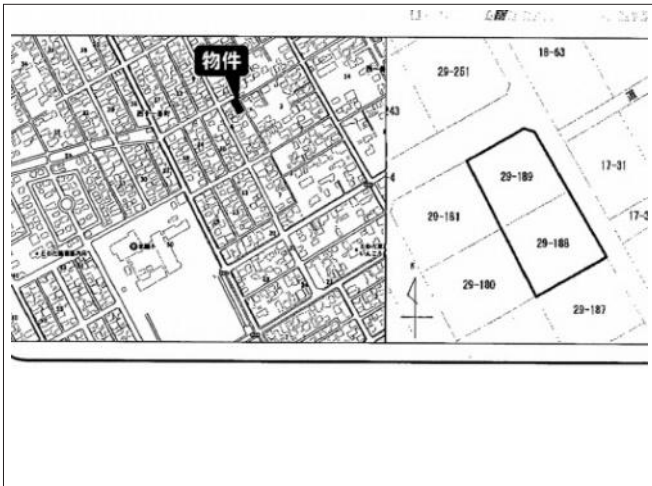

十和田市西十一番町 土地 690万円

写真

写真

写真

写真

物件概要

物件種目	土地		
物件名	十和田市西十一番町 土地 690万円		
所在地	十和田市西十一番町 青森県十和田市西十一番町29-188, 29-189		
価格	690万円		
坪単価	59,509円	土地面積	383.30㎡(115.95坪)

管理物件番号	3556		
私道負担面積			
交通	西十一番町から徒歩3分		
現況	上物有	引渡時期	
設備	水道 排水	公営水道 公共下水道	ガス
建築条件	条件なし		
地目	宅地		
地勢			
都市計画	非線引区域		
用途地域	第一種低層住居専用		
建ぺい率	50%		
容積率	80%		
土地権利	所有権		
国土法			
接道状況	北側：幅員6.8m 公道に12m接面		
取引形態	仲介		
小学校	北園小学校 (40m)		
中学校	三本木中学校 (1,200m)		
備考	更地渡し		