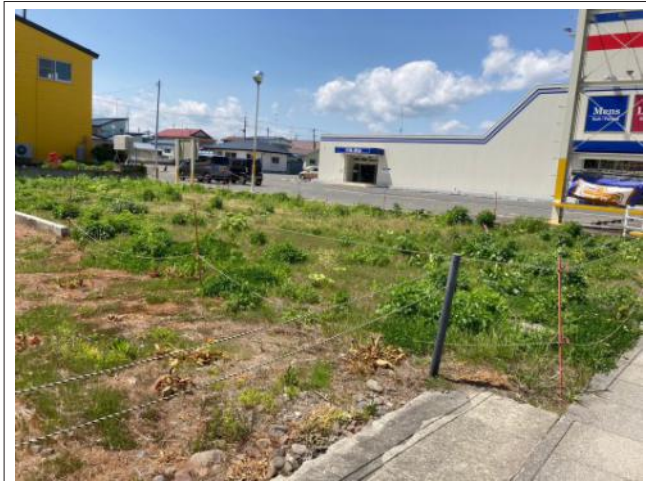

十和田市穂並町 土地 500万円

写真

写真

写真

写真

物件概要

物件種目	土地		
物件名	十和田市穂並町 土地 500万円		
所在地	十和田市穂並町 青森県十和田市穂並町		
価格	500万円		
坪単価	64,190円	土地面積	257.50㎡(77.89坪)

管理物件番号	3562		
私道負担面積			
交通	南小学校から徒歩1分		
現況	更地	引渡時期	
設備	水道	ガス	
	排水		
建築条件	条件なし		
地目	宅地		
地勢	平坦		
都市計画	非線引区域		
用途地域	商業		
建ぺい率	80%		
容積率	400%		
土地権利	所有権		
国土法			
接道状況	東側：幅員14m 公道に11m接面		
取引形態	仲介		
小学校	南小学校 (750m)		
中学校	十和田中学校 (1,590m)		
備考	心理的瑕疵あり 現況渡しとします		