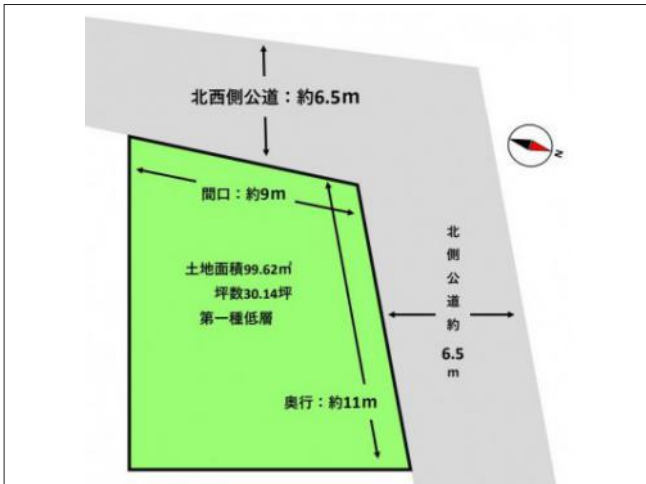

里見2丁目 売地 500万円

写真

写真

写真

写真

物件概要

物件種目	土地		
物件名	里見2丁目 売地 500万円		
所在地	青森市里見 青森県青森市里見2丁目3-16		
価格	500万円		
坪単価	165,920円	土地面積	99.62㎡(30.14坪)

管理物件番号	3568		
私道負担面積			
交通	青い森鉄道青森駅から徒歩35分		
現況	更地	引渡時期	
設備	水道 排水	公営水道	ガス
建築条件	条件なし		
地目	宅地		
地勢	平坦		
都市計画	市街化区域		
用途地域	第一種低層住居専用		
建ぺい率	50%		
容積率	80%		
土地権利	所有権		
国土法			
接道状況	角地 北西側：幅員6.5m 公道に9m接面 北東側：幅員6.5m 公道に11m接面		
取引形態	仲介		
小学校	浪館小学校 (650m)		
中学校	西中学校 (1,100m)		
備考			