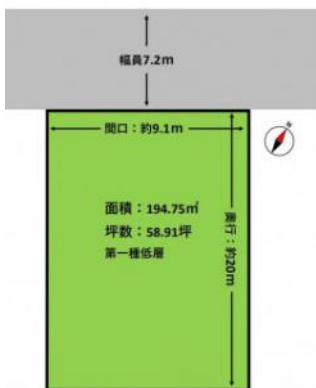

# 西滝2丁目 売地 800万円

写真

写真

写真

写真

物件概要

物件種目	土地		
物件名	西滝2丁目 売地 800万円		
所在地	青森市西滝 青森県青森市西滝2丁目104-25		
価格	800万円		
坪単価	135,796円	土地面積	194.75㎡(58.91坪)

管理物件番号	3579		
私道負担面積			
交通	青い森鉄道青森駅から徒歩30分		
現況	更地	引渡時期	
設備	水道 排水	公営水道 公共下水道	ガス
建築条件	条件なし		
地目	宅地		
地勢			
都市計画	市街化区域		
用途地域	第一種低層住居専用		
建ぺい率	50%		
容積率	80%		
土地権利	所有権		
国土法	不要		
接道状況	一方 南西側：幅員7.2m 公道に9.1m接面		
取引形態	仲介		
小学校	三内小学校 (550m)		
中学校	三内中学校 (1,100m)		
備考			