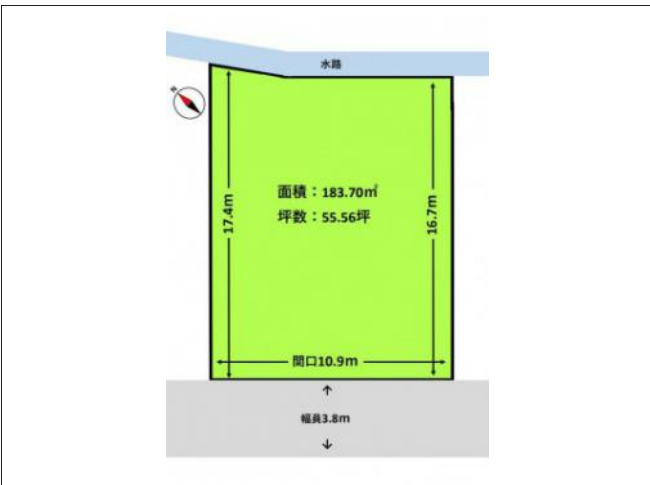

# 新田2丁目 売地 620万円

写真

写真

写真

写真

物件概要

物件種目	土地		
物件名	新田2丁目 売地 620万円		
所在地	青森市新田		
	青森県青森市新田2丁目102-4		
価格	620万円		
坪単価	111,572円	土地面積	183.70㎡(55.57坪)

管理物件番号	3588		
私道負担面積			
交通	青い森鉄道青森駅から徒歩31分		
現況	更地	引渡時期	
設備	水道		ガス
	排水		
建築条件	条件なし		
地目	田		
地勢			
都市計画	市街化区域		
用途地域	第一種住居		
建ぺい率	60%		
容積率	150%		
土地権利	所有権		
国土法			
接道状況	一方 南側：幅員3.8m 私道に10.9m接面		
取引形態	仲介		
小学校	沖館小学校 (1,400m)		
中学校	沖館中学校 (600m)		
備考	・水道引込無、引き込みは西側公道に埋設の市管から引込が必要となります。 ・接面道路は未舗装。側溝無、所有者不明、42条2項道路、除雪有り。		