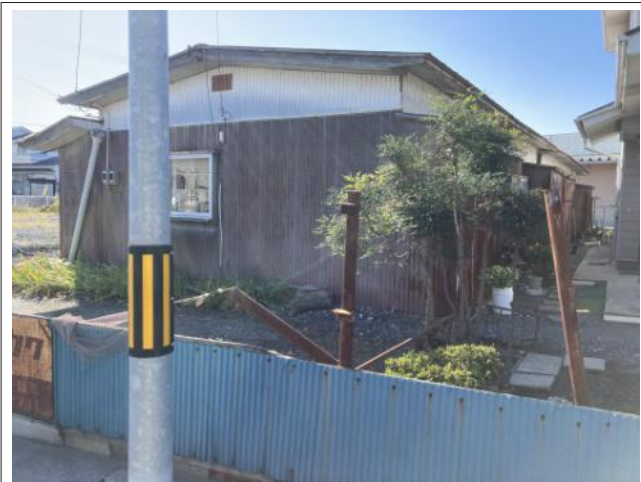

八戸市湊町 土地 1,000万円

写真

写真

写真

写真

物件概要

物件種目	土地		
物件名	八戸市湊町 土地 1,000万円		
所在地	八戸市湊町 青森県八戸市湊町字中道		
価格	1,000万円		
坪単価	126,021円	土地面積	262.32㎡(79.35坪)
管理物件番号	3589		
私道負担面積			
交通	仲道から徒歩3分		
現況	上物有	引渡時期	
設備	水道 排水	公営水道 公共下水道	ガス プロパン
建築条件	条件なし		
地目	宅地		
地勢	平坦		
都市計画	市街化区域		
用途地域	第一種低層住居専用		
建ぺい率	60%		
容積率	200%		
土地権利	所有権		
国土法			
接道状況	一方 東側：幅員4.9m 公道に10.3m接面		
取引形態	仲介		
小学校	湊小学校		
中学校	湊中学校		
備考	解体更地渡し ~おススメポイント~ ○コンビニ徒歩圏内 ○小中学校近い ○ドラッグストアそば ~周辺環境~		