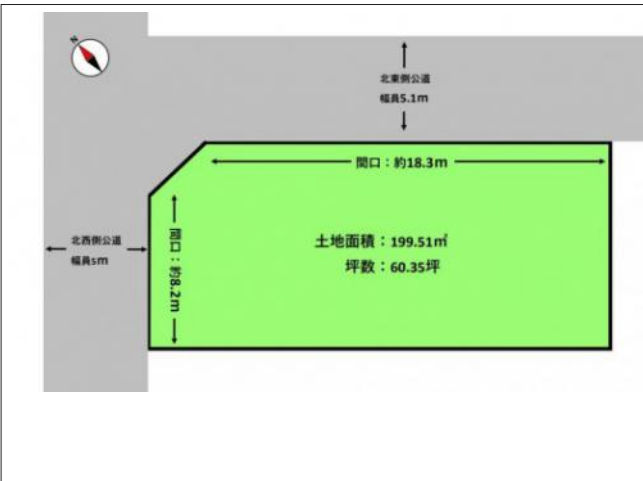

# 駒込桐ノ沢 売地 500万円

写真

写真

写真

写真

物件概要

物件種目	土地		
物件名	駒込桐ノ沢 売地 500万円		
所在地	青森市駒込 青森県青森市駒込桐ノ沢3-117		
価格	500万円		
坪単価	82,847円	土地面積	199.51㎡(60.35坪)

管理物件番号	3597		
私道負担面積			
交通	青い森鉄道東青森駅から徒歩21分		
現況	上物有	引渡時期	
設備	水道	公営水道	ガス
	排水	公共下水道	
建築条件	条件なし		
地目	宅地		
地勢			
都市計画	市街化区域		
用途地域	第二種住居		
建ぺい率	60%		
容積率	200%		
土地権利	所有権		
国土法	不要		
接道状況	角地 北東側: 幅員5.1m 公道に18.4m接面 北西側: 幅員5m 公道に8m接面		
取引形態	仲介		
小学校	浜館小学校 (1,400m)		
中学校	戸山中学校 (2,700m)		
備考	現況渡し 建物は無いですが樹木等あります。 ・水道20mm引込有 ・下水拵有		