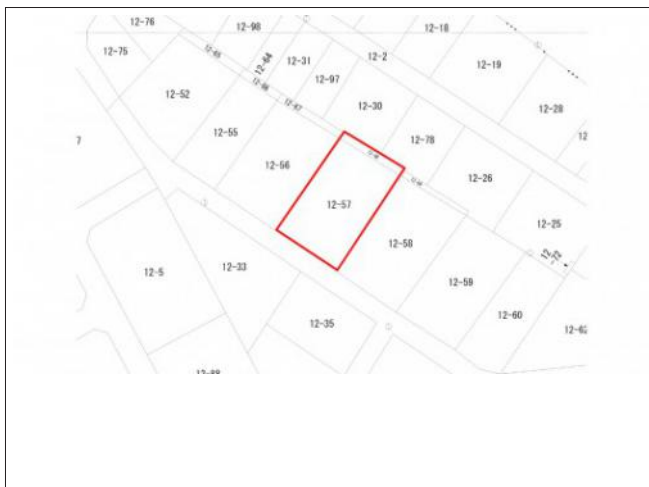

大久保字浜長根 土地

写真

写真

写真

写真

物件概要

物件種目	土地		
物件名	大久保字浜長根 土地		
所在地	八戸市大久保 青森県八戸市大久保字浜長根		
価格	436万円		
坪単価	42,876円	土地面積	336.16㎡(101.69坪)
管理物件番号	3600		
私道負担面積			
交通	東給食センターから徒歩7分		
現況	上物有	引渡時期	
設備	水道	公営水道	ガス
	排水		プロパン
建築条件	条件なし		
地目	宅地		
地勢			
都市計画	市街化調整区域		
用途地域	無指定		
建ぺい率	60%		
容積率	200%		
土地権利	所有権		
国土法			
接道状況	一方 南西側：幅員4m 私道に29.5m接面		
取引形態	仲介		
小学校	白銀南小学校(614m)		
中学校	白銀南中学校(447m)		
備考	記載の面積は二筆分です 建物建築には一定の要件が必要です(要事前相談) ~おススメポイント~ ○解体更地渡し ○小中学校近い ○閑静な住宅街		