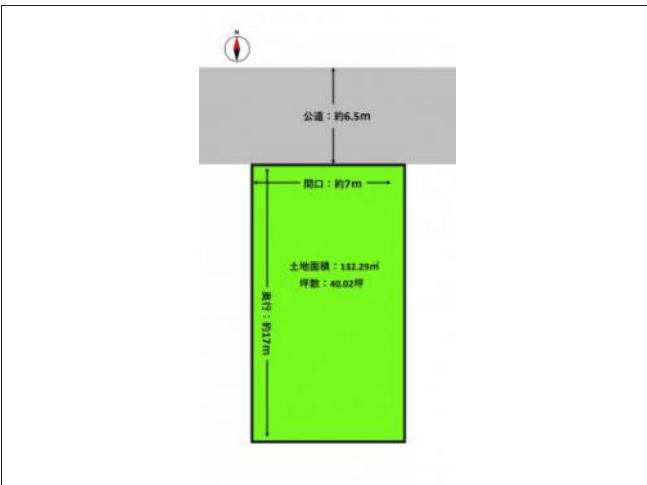

安田近野 売地 350万円

写真

写真

写真

写真

物件概要

物件種目	土地		
物件名	安田近野 売地 350万円		
所在地	青森市安田		
	青森県青森市安田近野14-26		
価格	350万円		
坪単価	87,461円	土地面積	132.29㎡(40.02坪)

管理物件番号	3606		
私道負担面積			
交通	東北新幹線新青森駅から徒歩60分		
現況	更地	引渡時期	
設備	水道	公営水道	ガス
	排水	公共下水道	
建築条件	条件なし		
地目	宅地		
地勢	平坦		
都市計画	市街化区域		
用途地域	第一種低層住居専用		
建ぺい率	50%		
容積率	80%		
土地権利	所有権		
国土法	不要		
接道状況	一方 北側: 幅員6.5m 公道に7m接面		
取引形態	仲介		
小学校	泉川小学校 (1,600m)		
中学校	西中学校 (2,000m)		
備考	学区: 泉川小学校/西中学校・水道引込無し		