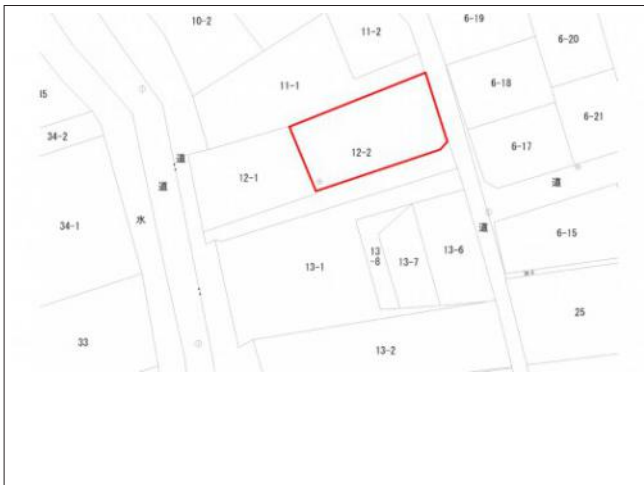

三戸郡南部町福田 土地 200万円

写真

写真

写真

写真

物件概要

物件種目	土地		
物件名	三戸郡南部町福田 土地 200万円		
所在地	三戸郡南部町福田 青森県三戸郡南部町福田字板橋		
価格	200万円		
坪単価	14,727円	土地面積	448.93㎡(135.80坪)

管理物件番号	3611			
私道負担面積				
交通	福地中学校通りから徒歩3分			
現況	更地	引渡時期		
設備	水道	公営水道	ガス	プロパン
	排水			
建築条件	条件なし			
地目	畑			
地勢				
都市計画	非線引区域			
用途地域	無指定			
建ぺい率				
容積率				
土地権利	所有権			
国土法				
接道状況	一方 東側：幅員44.5m 公道に15.59m接面			
取引形態	仲介			
小学校	福地小学校			
中学校	福地中学校			
備考	1筆の土地を分筆してお渡しします ~おススメポイント~ ○広さ約135坪 ○静かな環境 ○中学校近い ~周辺環境~			