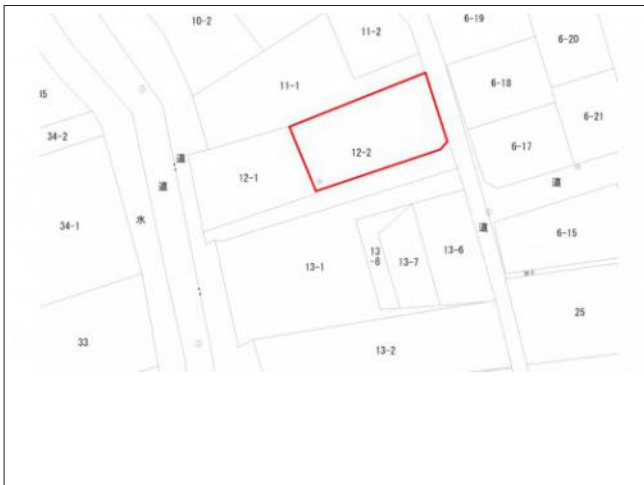

# 三戸郡南部町福田 土地 200万円

写真

写真

写真

写真

物件概要

物件種目	土地		
物件名	三戸郡南部町福田 土地 200万円		
所在地	三戸郡南部町福田 青森県三戸郡南部町福田字板橋		
価格	200万円		
坪単価	14,727円	土地面積	448.93㎡(135.80坪)

管理物件番号	3611			
私道負担面積				
交通	福地中学校通りから徒歩3分			
現況	更地	引渡時期		
設備	水道	公営水道	ガス	プロパン
	排水			
建築条件	条件なし			
地目	畑			
地勢				
都市計画	非線引区域			
用途地域	無指定			
建ぺい率				
容積率				
土地権利	所有権			
国土法				
接道状況	一方 東側：幅員44.5m 公道に15.59m接面			
取引形態	仲介			
小学校	福地小学校			
中学校	福地中学校			
備考	1筆の土地を分筆してお渡しします ~おススメポイント~ ○広さ約135坪 ○静かな環境 ○中学校近い ~周辺環境~			