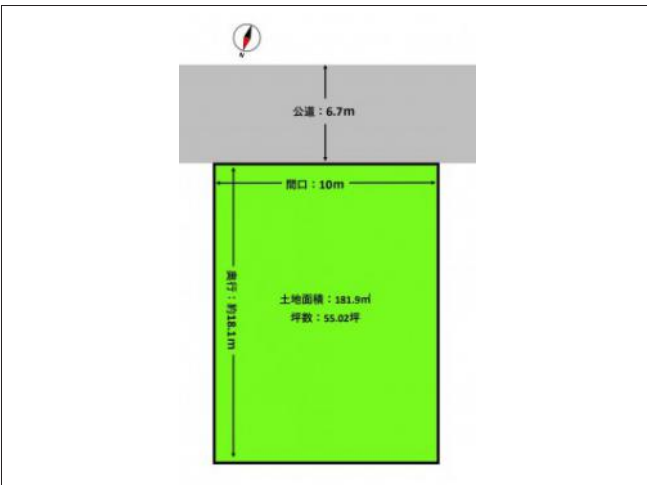

# 安田近野 売地 600万円

写真

写真

写真

写真

物件概要

物件種目	土地		
物件名	安田近野 売地 600万円		
所在地	青森市安田		
	青森県青森市安田近野99-17		
価格	600万円		
坪単価	109,042円	土地面積	181.90㎡(55.02坪)

管理物件番号	3612		
私道負担面積			
交通	東北新幹線新青森駅から徒歩51分		
現況	上物有	引渡時期	
設備	水道		ガス
	排水		
建築条件	条件なし		
地目	宅地		
地勢	平坦		
都市計画	市街化区域		
用途地域	第一種低層住居専用		
建ぺい率	50%		
容積率	80%		
土地権利	所有権		
国土法	不要		
接道状況	一方 南側：幅員6.7m 公道に10m接面		
取引形態	仲介		
小学校	泉川小学校 (1,200m)		
中学校	西中学校 (1,300m)		
備考	建築条件無し、水道引込20mm有、下水引込有。 解体更地渡し		